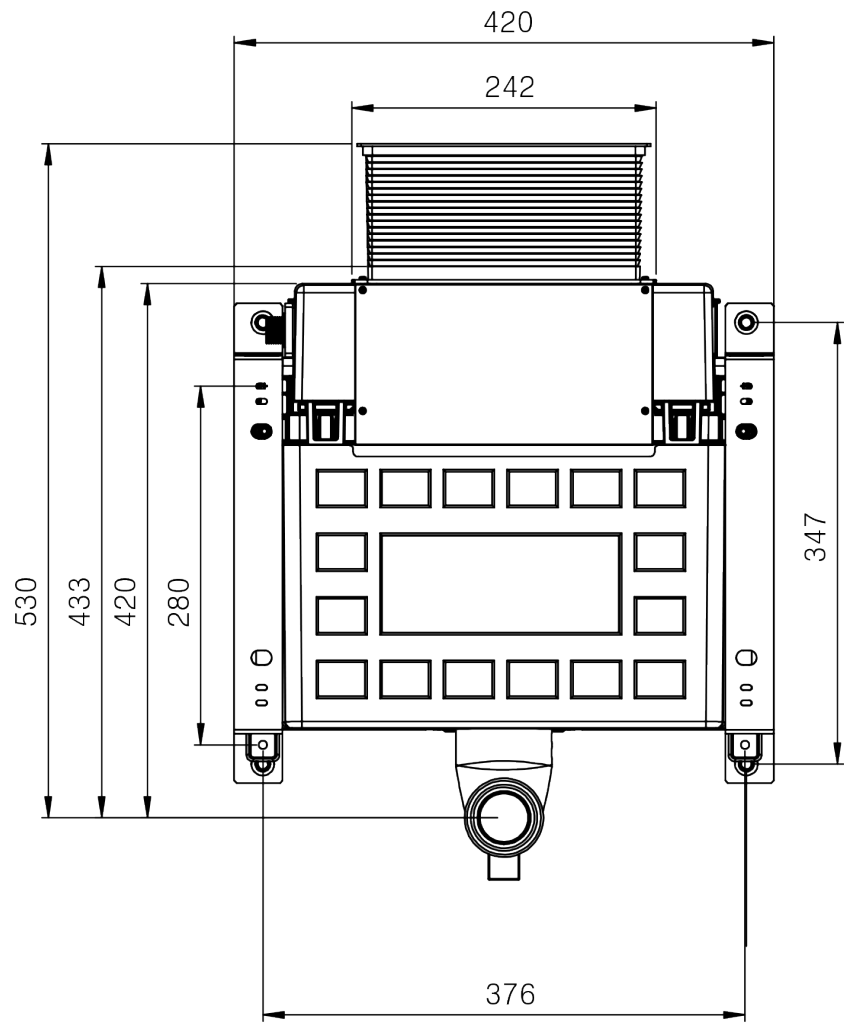

HC2037

HC2037

NO.	QTY	CODE
1	1	GR0802
2	1	GR0801
3	1	GR0803
4	1	GR0804
5	1	B-06
6	1	747UK118B
7	1	GR0805
8	1	GR0213
9	1	GR0214
10	1	GR0817
11	1	GR0807
12	1	GR0810
13	1	GR0710
14	1	GR0303
15	1	GR0304
16	1	GR0299
17	1	GR0305
18	1	GR0808
19	1	GR0811
20	1	GR0812