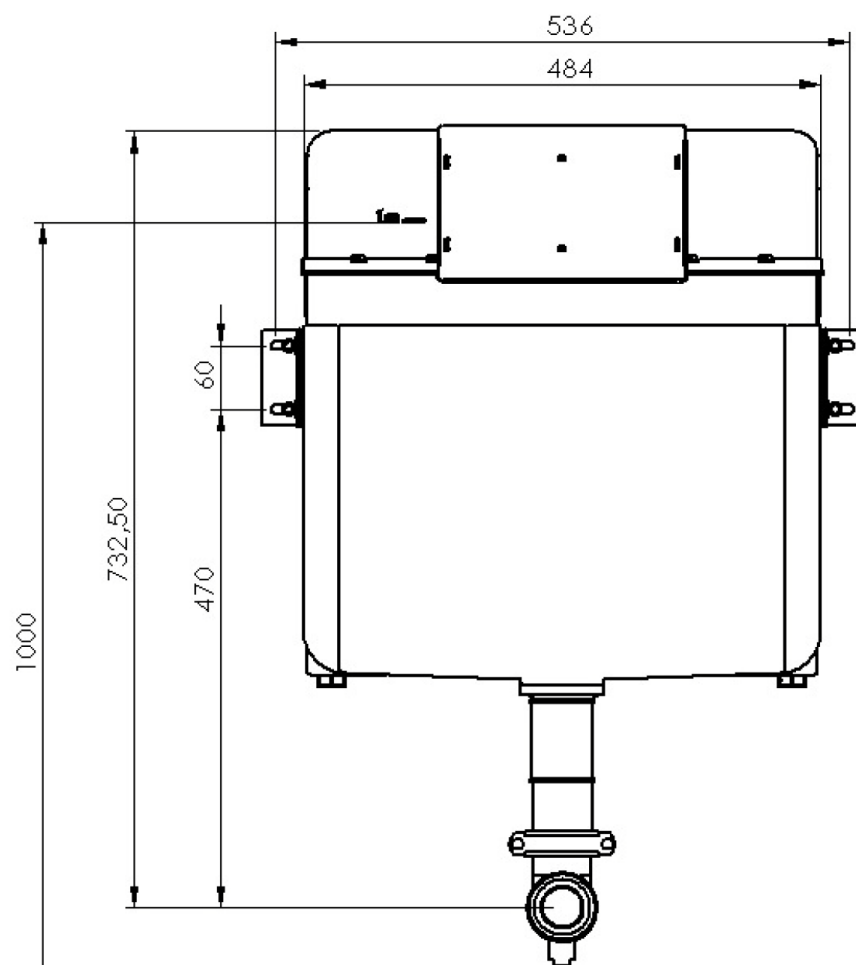

S a n e u x

the space you love

i

ULTRA SLIM CONCEALED CISTERN - FRONT FLUSH

i

HC2036

4 imperial way croydon surrey cr0 4rr t: 44 (0) 208 686 5100
e: sales@saneux.com www.saneux.com

HC2036