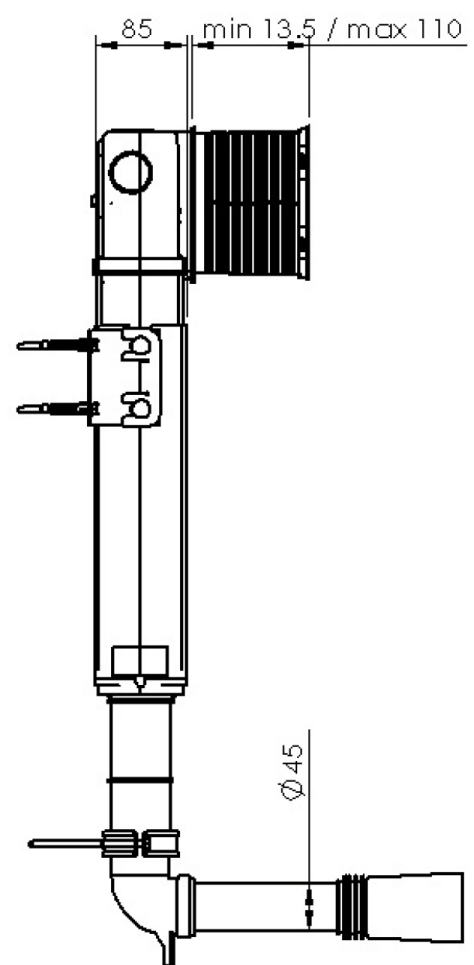

S a n e u x

the space you love

i

ULTRA SLIM CONCEALED CISTERN - FRONT FLUSH

i

HC2036

4 imperial way croydon surrey cr0 4rr t: 44 (0) 208 686 5100
e: sales@saneux.com www.saneux.com

HC2036

HC2036

1.1

1.2

7

8.B.2

8.B.3

8.B.4