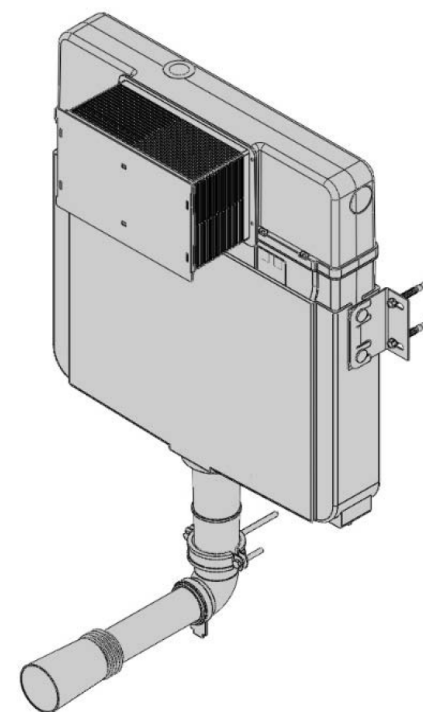

S a n e u x

the space you love

i

ULTRA SLIM CONCEALED CISTERN - FRONT FLUSH

i

HC2036

4 imperial way croydon surrey cr0 4rr t: 44 (0) 208 686 5100
e: sales@saneux.com www.saneux.com

HC2036