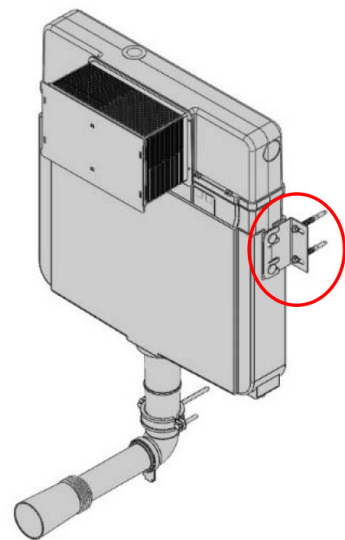

S a n e u x

the space you love

i

ULTRA SLIM CONCEALED CISTERN - FRONT FLUSH

i

HC2036

4 imperial way croydon surrey cr0 4rr t: 44 (0) 208 686 5100
e: sales@saneux.com www.saneux.com

HC2036