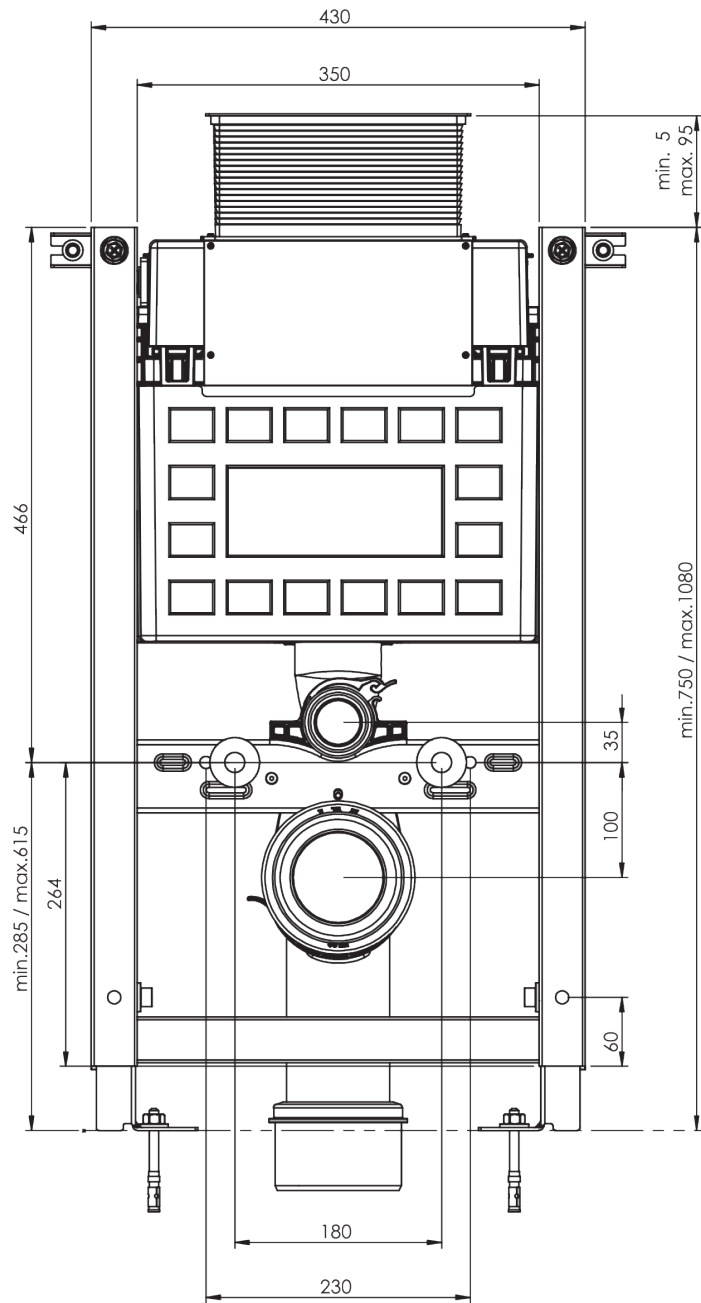

S a n e u x

the space you love

780MM FRAMED CISTERN
FRONT OR TOP FLUSH

FL2024

4 imperial way croydon surrey cr0 4rr t: 44 (0) 208 686 5100
e: sales@saneux.com www.saneux.com

FL2024

FL2024

FL2024

NO	CODE	QTY.
1	GR0268	2
2	GR0052	2
3	GR0016	2
4	GR0017	2
5	GR0055	2
6	GR0054	2
7	GR0711	1
8	GR0712	1
9	GR0721	2
10	GR0809	2
11	GR0810	1
12	GR0009	1
13	GR0029	1
14	GR0006	2
15	∅ 110(GR0071) ∅ 100(GR0379)	1
16	GR0047	1
17	GR0048	1
18	GR0050	1
19	GR0051	1
20	FM-B2-231	1
21	GR0044	1
22	GR0045	1
23	GR0802	1
24	GR0801	1
25	GR0803	1
26	GR0804	1
27	B-06	1
28	FM-747UK118B	1
29	GR0805	1
30	GR0213	1
31	GR0214	1
32	GR0817	1