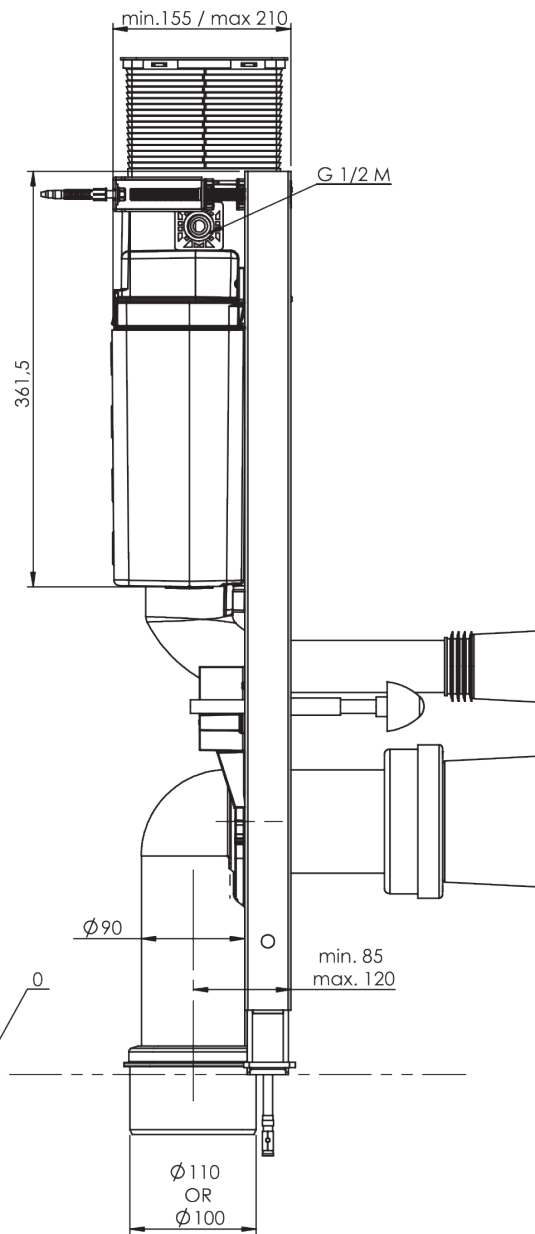

S a n e u x

the space you love

780MM FRAMED CISTERN
FRONT OR TOP FLUSH

FL2024

4 imperial way croydon surrey cr0 4rr t: 44 (0) 208 686 5100
e: sales@saneux.com www.saneux.com

FL2024

FL2024

FL2024

NO	CODE	QTY.
1	GR0268	2
2	GR0052	2
3	GR0016	2
4	GR0017	2
5	GR0055	2
6	GR0054	2
7	GR0711	1
8	GR0712	1
9	GR0721	2
10	GR0809	2
11	GR0810	1
12	GR0009	1
13	GR0029	1
14	GR0006	2
15	∅ 110(GR0071) ∅ 100(GR0379)	1
16	GR0047	1
17	GR0048	1
18	GR0050	1
19	GR0051	1
20	FM-B2-231	1
21	GR0044	1
22	GR0045	1
23	GR0802	1
24	GR0801	1
25	GR0803	1
26	GR0804	1
27	B-06	1
28	FM-747UK118B	1
29	GR0805	1
30	GR0213	1
31	GR0214	1
32	GR0817	1

FL2024

7-1

7-2

7-3

11-1

11-1

11-3

11-4