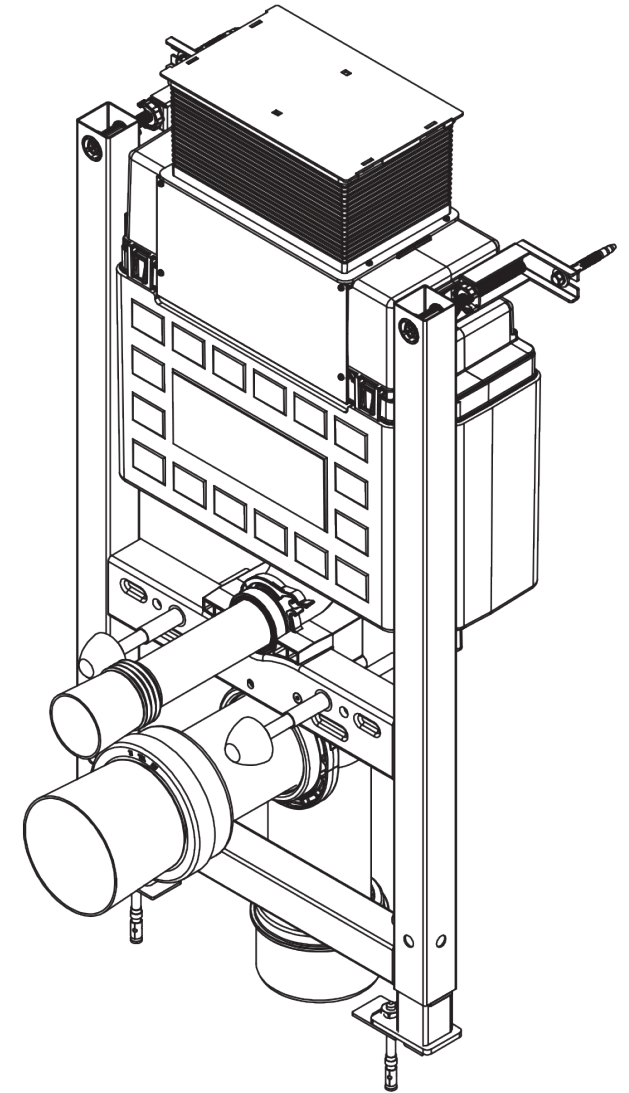

S a n e u x

the space you love

780MM FRAMED CISTERN
FRONT OR TOP FLUSH

FL2024

4 imperial way croydon surrey cr0 4rr t: 44 (0) 208 686 5100
e: sales@saneux.com www.saneux.com

FL2024

FL2024

FL2024

NO	CODE	QTY.
1	GR0268	2
2	GR0052	2
3	GR0016	2
4	GR0017	2
5	GR0055	2
6	GR0054	2
7	GR0711	1
8	GR0712	1
9	GR0721	2
10	GR0809	2
11	GR0810	1
12	GR0009	1
13	GR0029	1
14	GR0006	2
15	∅ 110(GR0071) ∅ 100(GR0379)	1
16	GR0047	1
17	GR0048	1
18	GR0050	1
19	GR0051	1
20	FM-B2-231	1
21	GR0044	1
22	GR0045	1
23	GR0802	1
24	GR0801	1
25	GR0803	1
26	GR0804	1
27	B-06	1
28	FM-747UK118B	1
29	GR0805	1
30	GR0213	1
31	GR0214	1
32	GR0817	1