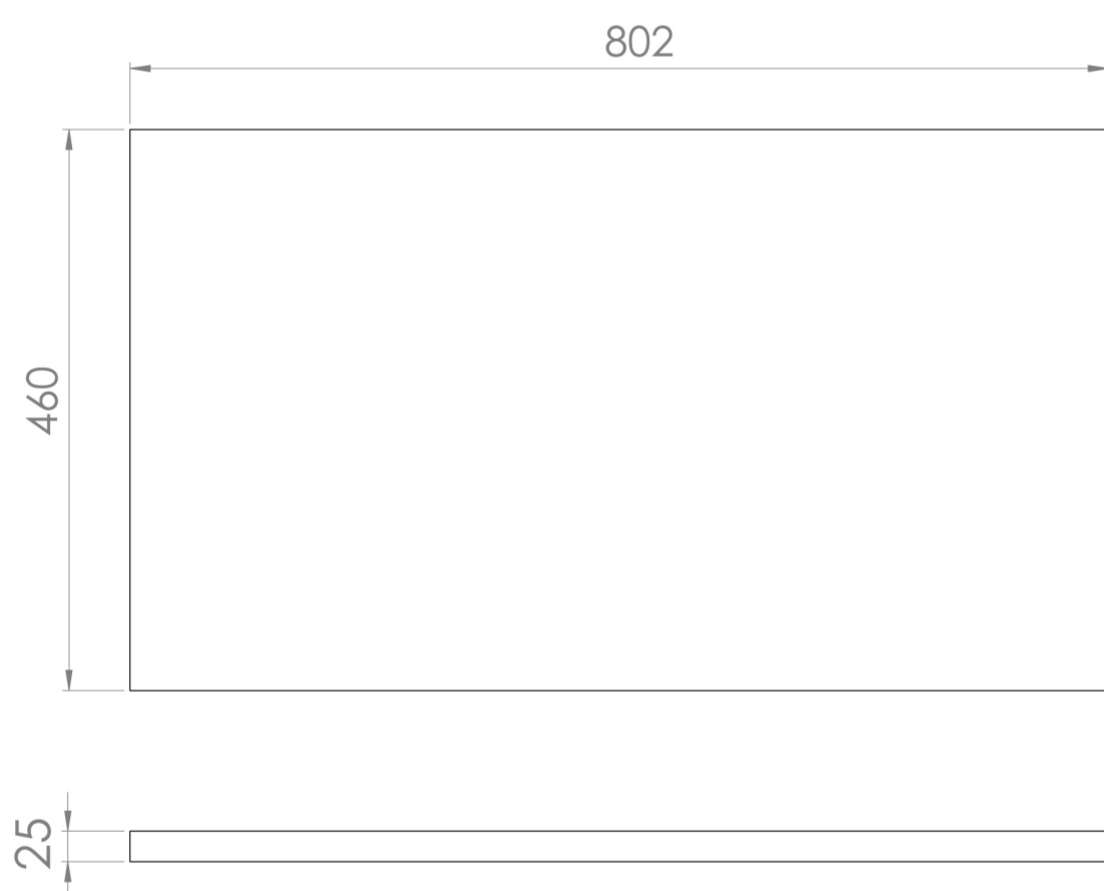

## PRODUCT INFORMATION

**Finish:** Matte White

**Height:** 25mm

**Width:** 802mm

**Depth:** 460mm

**Material:** MDF

**Guarantee:** 5 years

**Compatible Unit(s)**