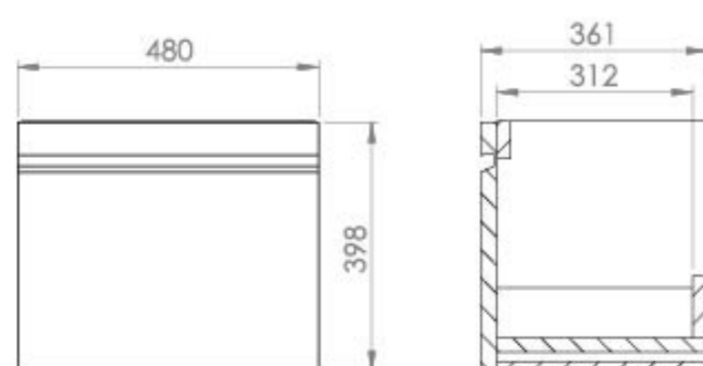

TECHNICAL DRAWING