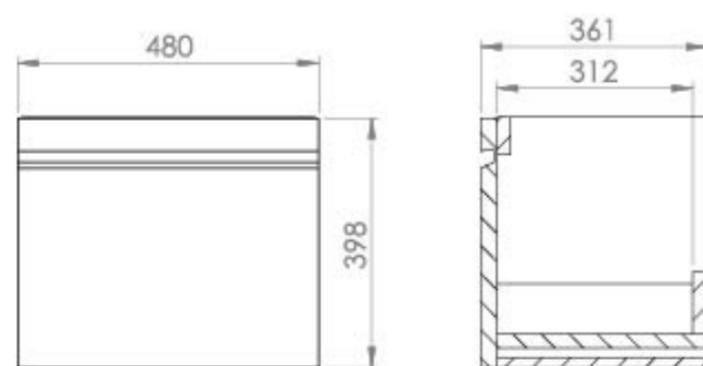

TECHNICAL DRAWING